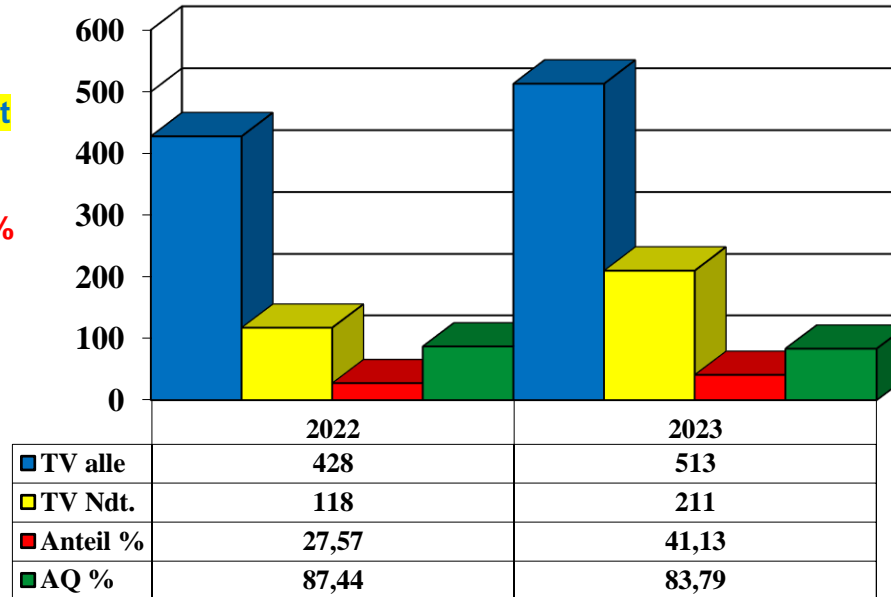

Gewaltkriminalität:

- alle Tatverdächtigen (TV)
- Nichtdeutsche TV (Nd.TV)
- Anteil Nd.TV an TV

POLIZEI
Nordrhein-Westfalen
Kreis Euskirchen

Tatverdächtige (TV) gesamt
2023 = 5165

TV Gewaltkriminalität
2023 = 513

Nd.TV Gewaltkriminalität
2023 = 211

Anteil % Nd.TV = 41,13 %