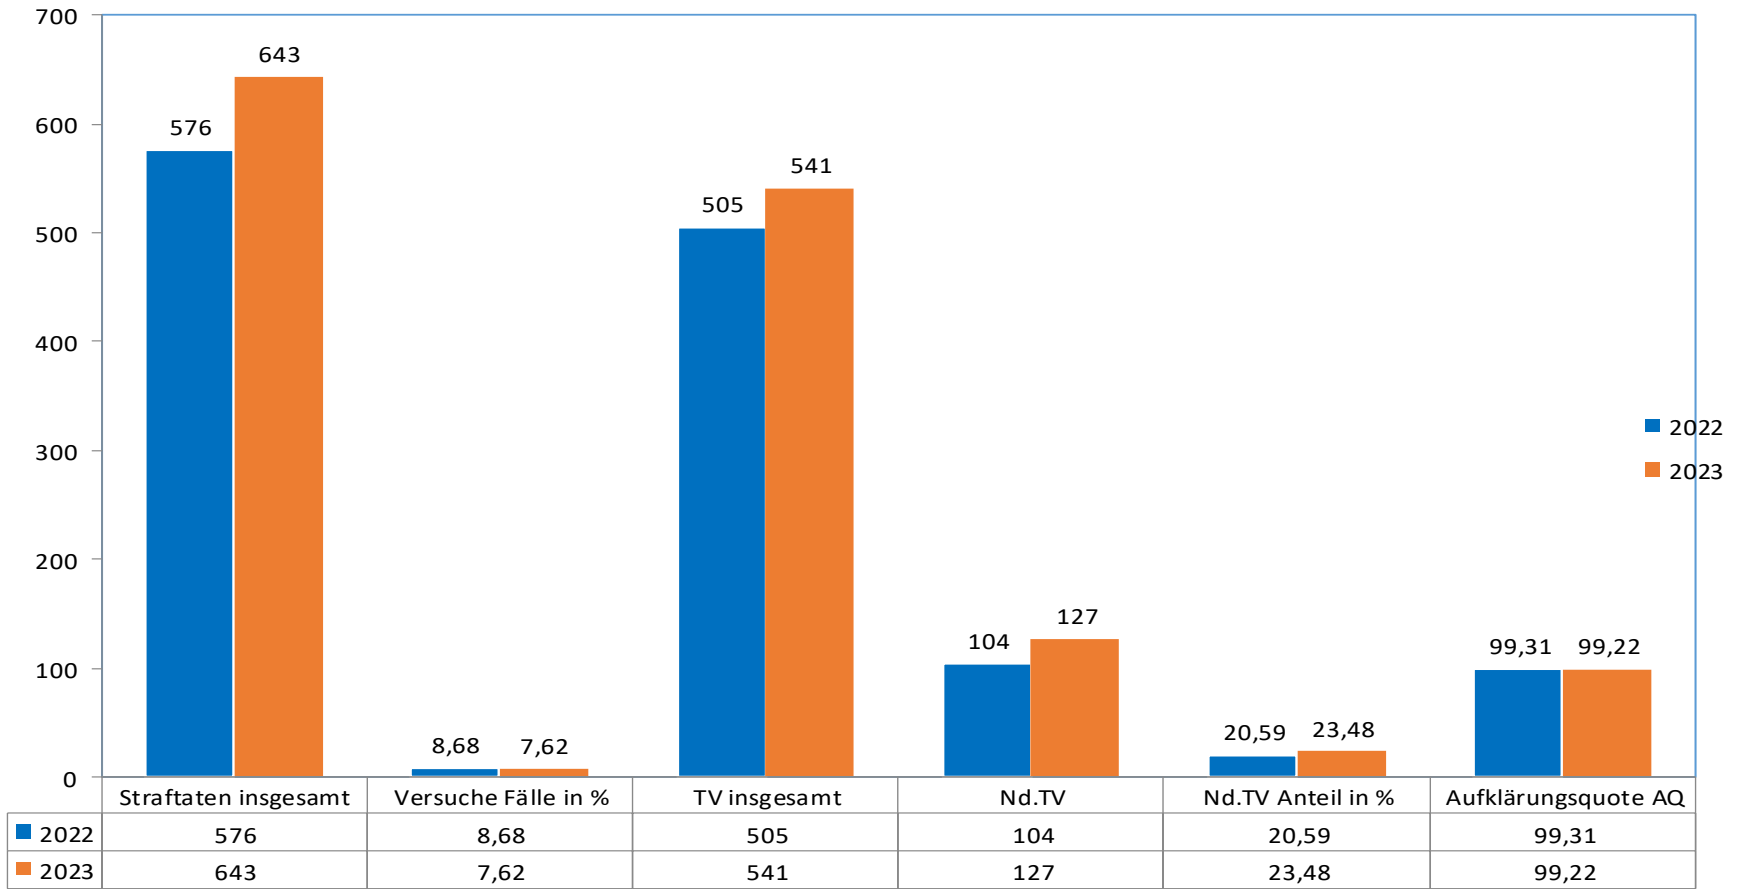

Häusliche Gewalten (hG)