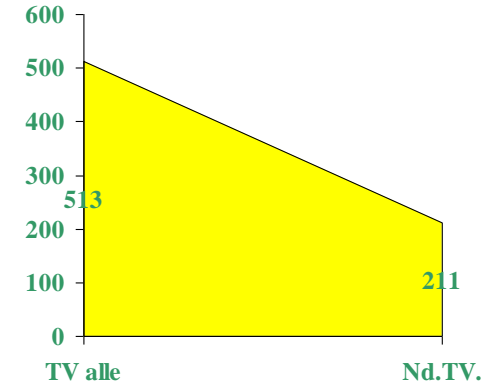

Gewaltkriminalität:

- alle Tatverdächtigen (TV)
- Nichtdeutsche TV (Nd.TV)
- Anteil Nd.TV an TV

POLIZEI
Nordrhein-Westfalen
Kreis Euskirchen

Tatverdächtige (TV) gesamt
2023 = 5165

TV Gewaltkriminalität
2023 = 513

Nd.TV Gewaltkriminalität
2023 = 211

Anteil % Nd.TV = 41,13 %