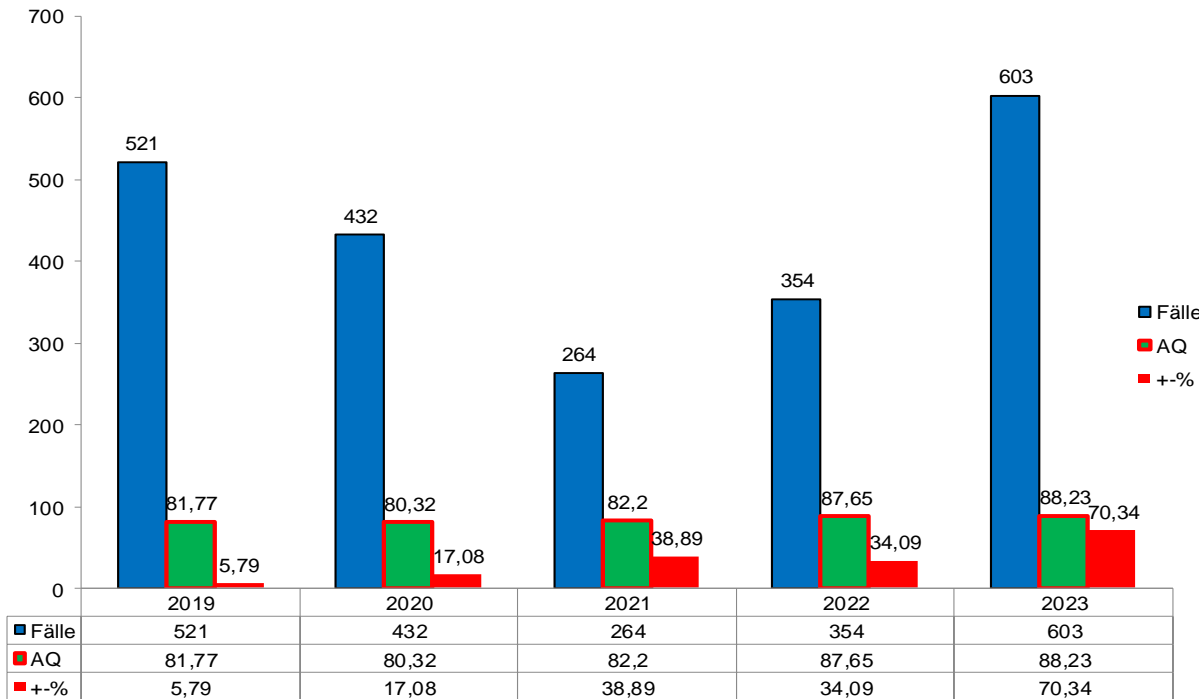

TV Raub-Delikte  
 2023 = 67

Nd. TV Raub-Delikte  
 2023 = 27

2023  
 Anteil Nd.TV = 40,30 %

# Ladendiebstahl insgesamt

- ohne erschwerende Umstände
- mit erschwerenden Umständen

**POLIZEI**  
 Nordrhein-Westfalen  
 Kreis Euskirchen

2023 NRW +24,89% / AQ 90,78 %

+-% = Zu-/Abnahme in Prozent