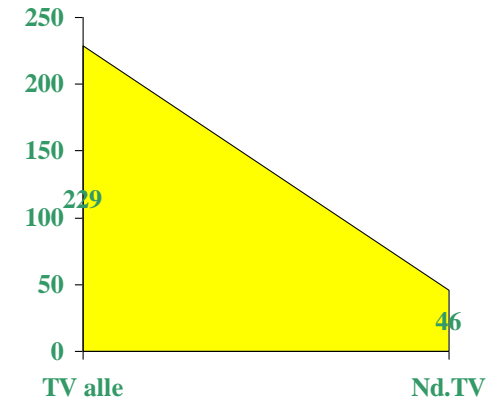

Sexualdelikte

- alle Tatverdächtigen (TV)
- Nichtdeutsche TV (Nd.TV)
- Anteil Nd.TV an TV

POLIZEI
Nordrhein-Westfalen
Kreis Euskirchen

Tatverdächtige (TV) alle Delikte
2023 = 5165

TV Sexualdelikte
2023 = 229

Nd. TV Sexualdelikte
2023 = 46

Anteil Nd.TV = 20,09 %