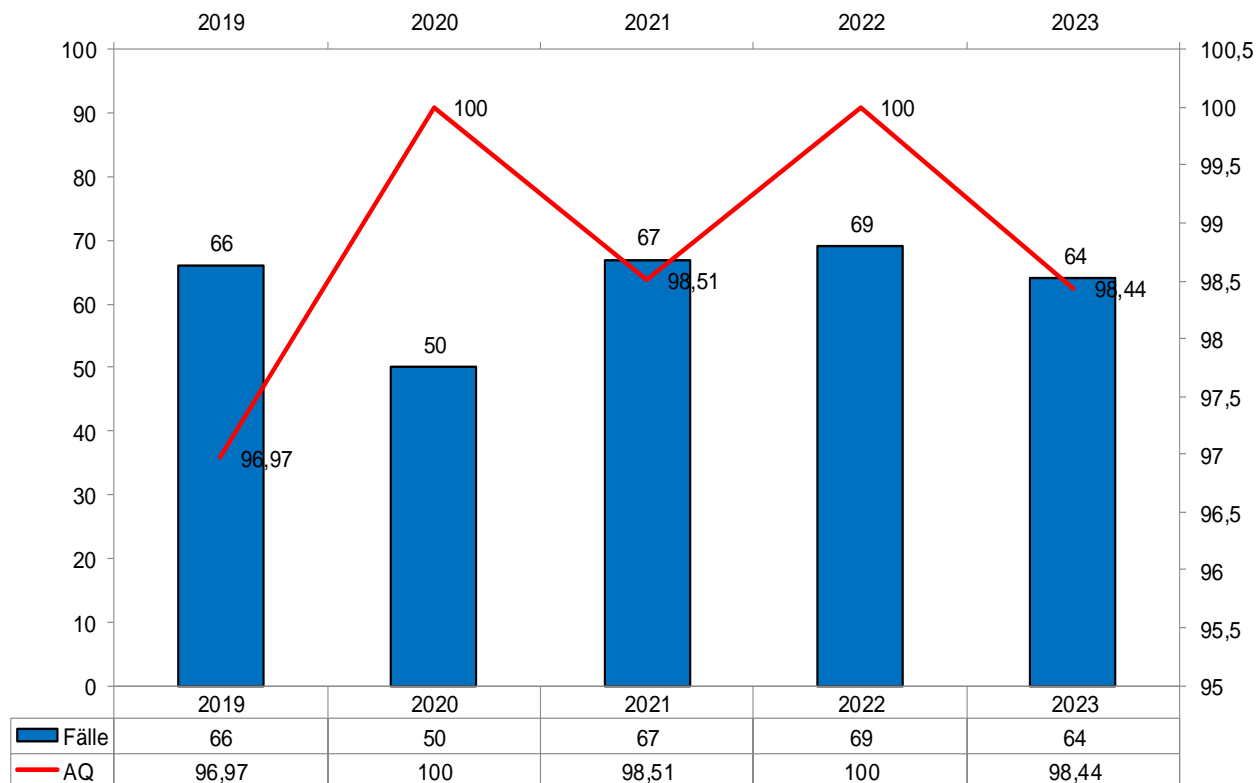

Widerstand gegen und tätlicher Angriff auf Vollstreckungsbeamte und gleichstehende Personen

POLIZEI
Nordrhein-Westfalen
Kreis Euskirchen

Pressekonferenz zur PKS 2023 am 03. April 2024

AQ = Aufklärungsquote in Prozent