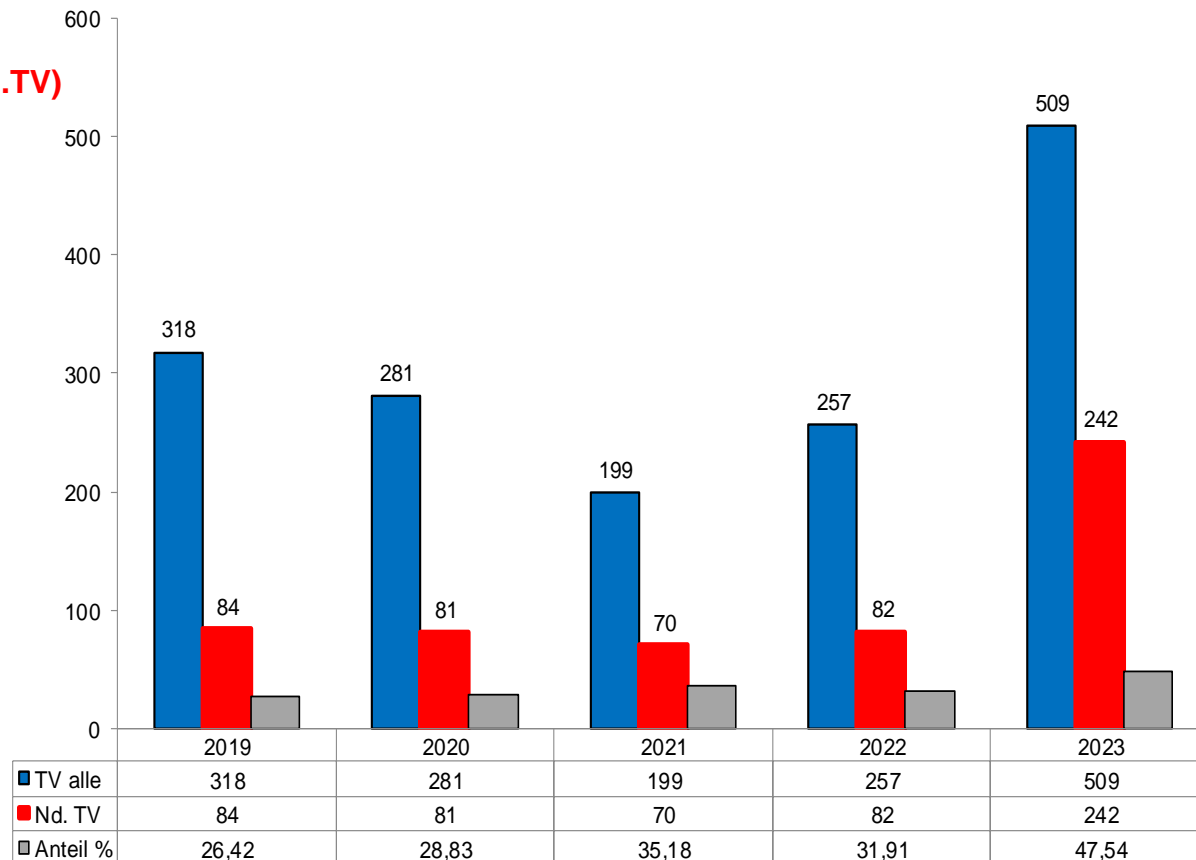

# Ladendiebstahl insgesamt

- ohne erschwerende Umstände
- mit erschwerenden Umständen

**POLIZEI**  
 Nordrhein-Westfalen  
 Kreis Euskirchen

2023 NRW +24,89% / AQ 90,78 %

+-% = Zu-/Abnahme in Prozent

# Ladendiebstahl – Tatverdächtige (TV)

- alle TV
- Nichtdeutsche TV (Nd.TV)
- Anteil Nd.TV an TV