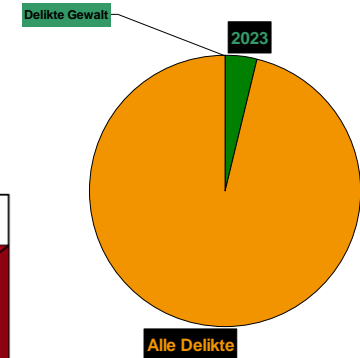

# Gewaltkriminalität:

- Anteil an der Gesamtkriminalität
- Anteil der Tatverdächtigen (TV)

**POLIZEI**  
 Nordrhein-Westfalen  
 Kreis Euskirchen

2023 Alle Delikte 11733 (10810)  
 2023 Delikte Gewalt = 475 (390)

Anteil 4,05 % (2022 = 3,61 %)  
 AQ 83,79 % (2022 = 87,44 %)

Tatverdächtige (TV) gesamt  
 2023 = 5165 (4401)

TV Gewaltkriminalität gesamt  
 2023 = 513 (428)

# Gewaltkriminalität:

- alle Tatverdächtigen (TV)
- Nichtdeutsche TV (Nd.TV)
- Anteil Nd.TV an TV

**POLIZEI**  
Nordrhein-Westfalen  
Kreis Euskirchen

Tatverdächtige (TV) gesamt  
2023 = 5165

TV Gewaltkriminalität  
2023 = 513