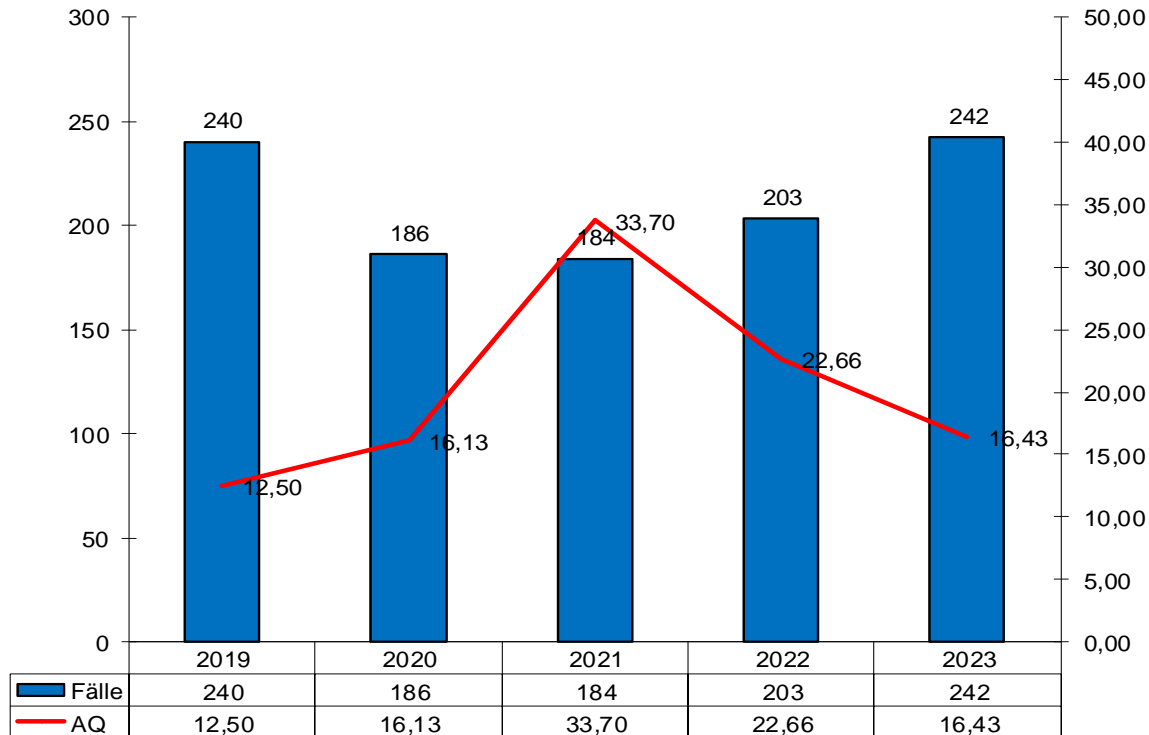

Wohnungseinbruchdiebstahl inkl. Tageswohnungseinbruch

POLIZEI
Nordrhein-Westfalen
Kreis Euskirchen

Pressekonferenz zur PKS 2023 am 03. April 2024

NRW 2023: +15,02% / AQ 13,36%

AQ = Aufklärungsquote in Prozent