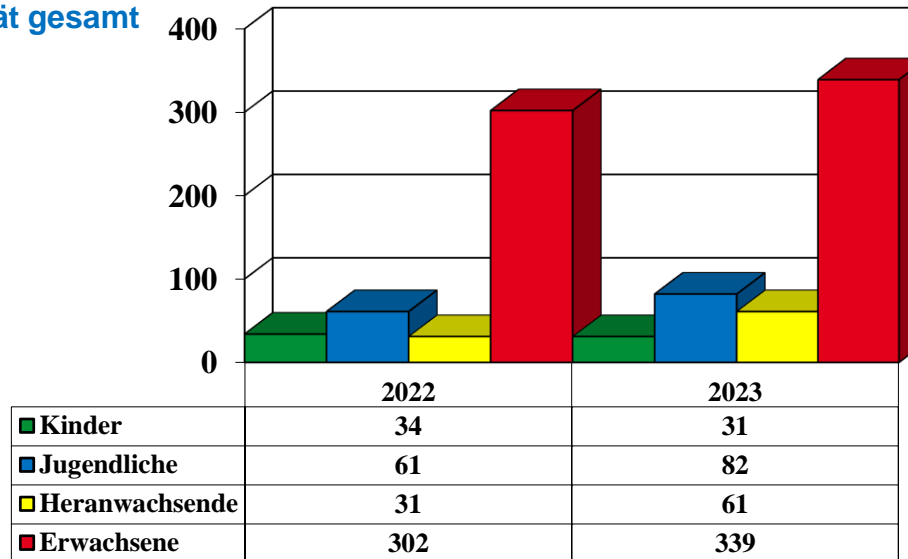

# Gewaltkriminalität:

- Anteil an der Gesamtkriminalität
- Anteil der Tatverdächtigen (TV)

**POLIZEI**  
 Nordrhein-Westfalen  
 Kreis Euskirchen

2023 Alle Delikte 11733 (10810)  
 2023 Delikte Gewalt = 475 (390)

Anteil 4,05 % (2022 = 3,61 %)  
 AQ 83,79 % (2022 = 87,44 %)

Tatverdächtige (TV) gesamt  
 2023 = 5165 (4401)

TV Gewaltkriminalität gesamt  
 2023 = 513 (428)