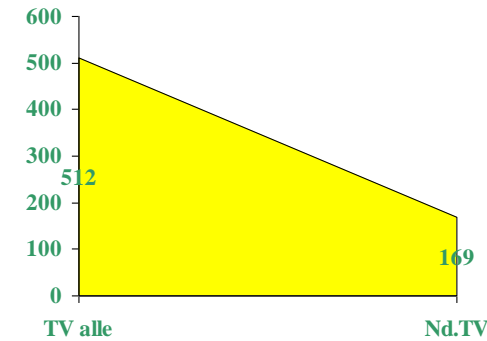

Straßenkriminalität:

- Alle Tatverdächtigen (TV)
- Nichtdeutsche TV (Nd.TV)
- Anteil Nd.TV an TV

POLIZEI
Nordrhein-Westfalen
Kreis Euskirchen

**Tatverdächtige (TV) gesamt
in 2023 = 5165**

**TV Straßenkriminalität
in 2023 = 512**

**TV Straßenkriminalität
Nd.TV in 2023 = 169**

**Anteil Nd.TV
in 2023 = 33,01 %**