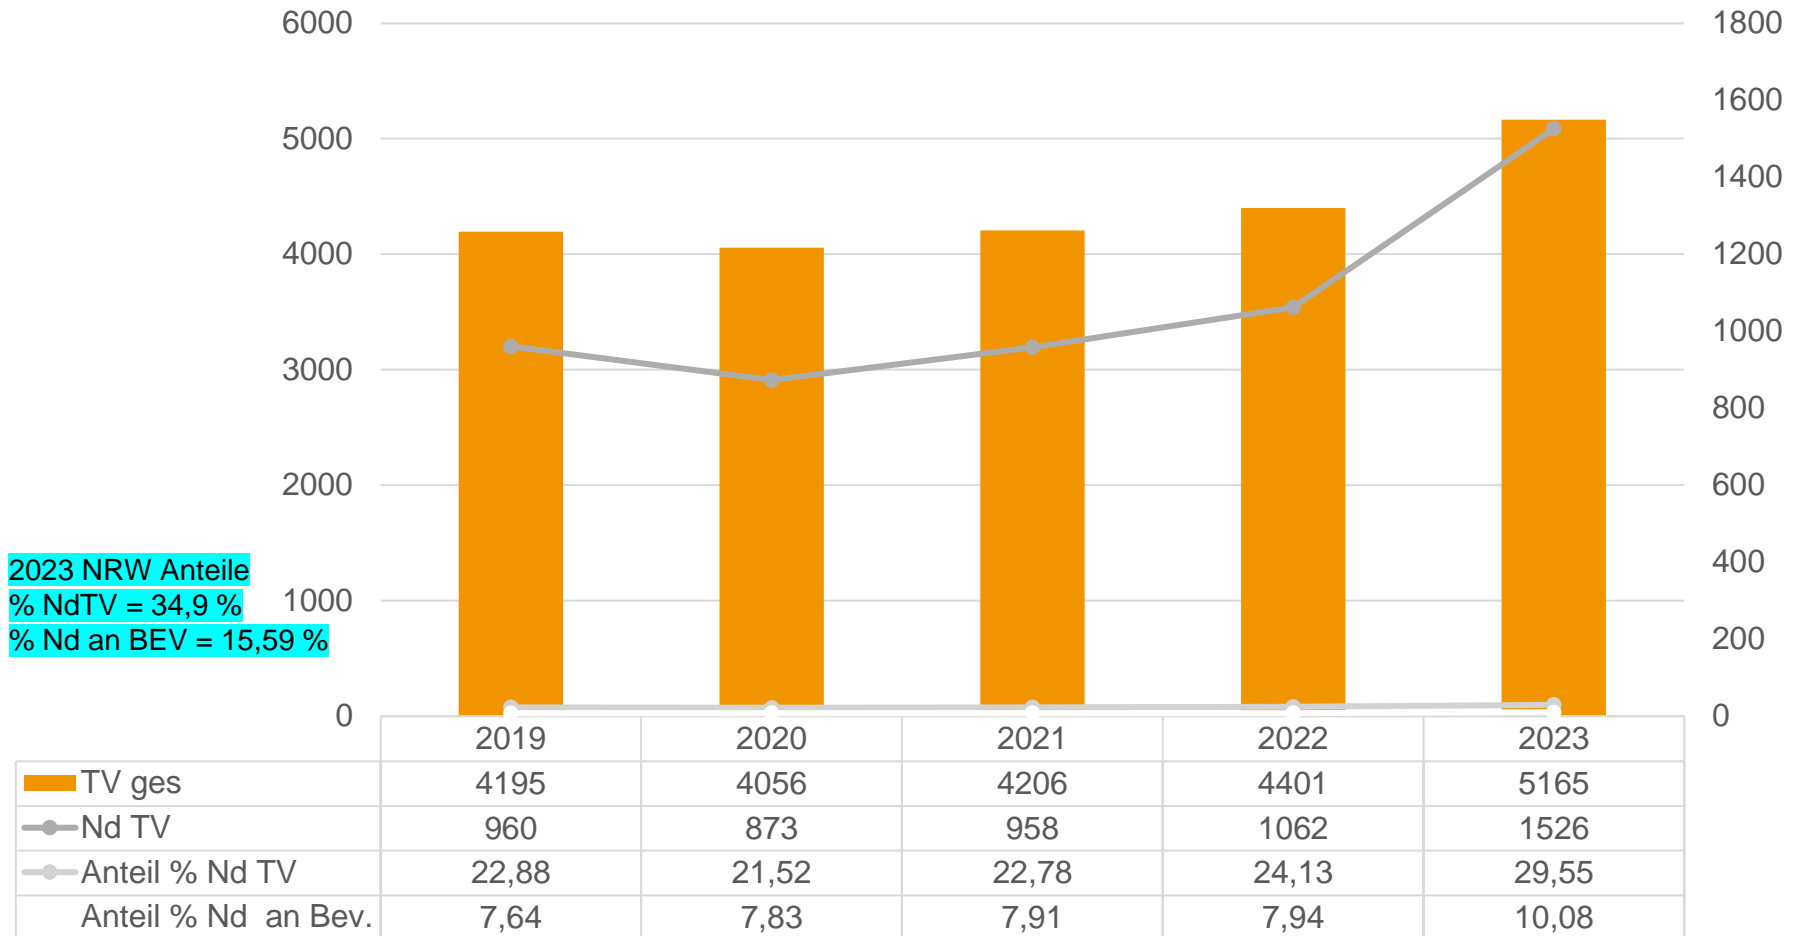

Nichtdeutsche Tatverdächtige (TV) Entwicklung