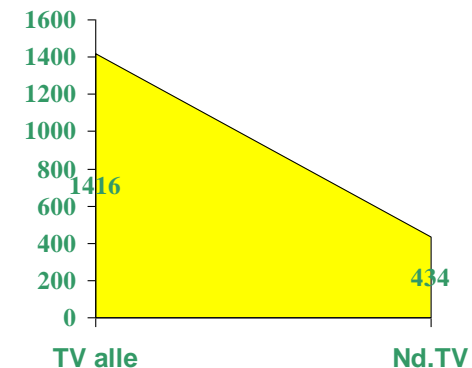

Körperverletzungsdelikte

- alle Tatverdächtigen (TV)
- Nichtdeutsche TV (Nd.TV)
- Anteil Nd.TV an TV

Tatverdächtige (TV) alle Delikte
2023 = 5165

TV KV-Delikte
2023 = 1416

Nd. TV KV-Delikte
2023 = 434

Anteil Nd.TV = 30,65 %