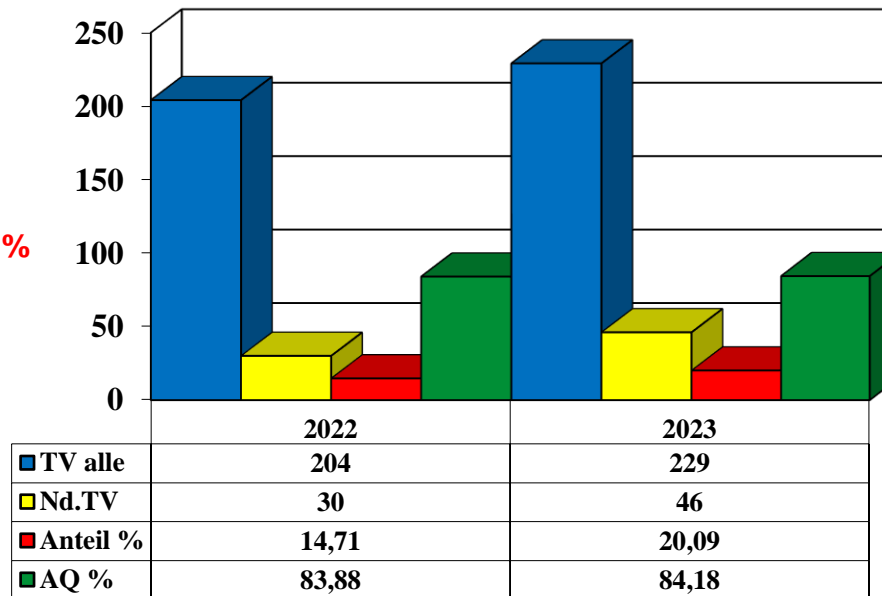

# Sexualdelikte

- alle Tatverdächtigen (TV)
- Nichtdeutsche TV (Nd.TV)
- Anteil Nd.TV an TV

**POLIZEI**  
 Nordrhein-Westfalen  
 Kreis Euskirchen

Tatverdächtige (TV) alle Delikte  
 2023 = 5165

TV Sexualdelikte  
 2023 = 229

Nd. TV Sexualdelikte  
 2023 = 46

Anteil Nd.TV = 20,09 %