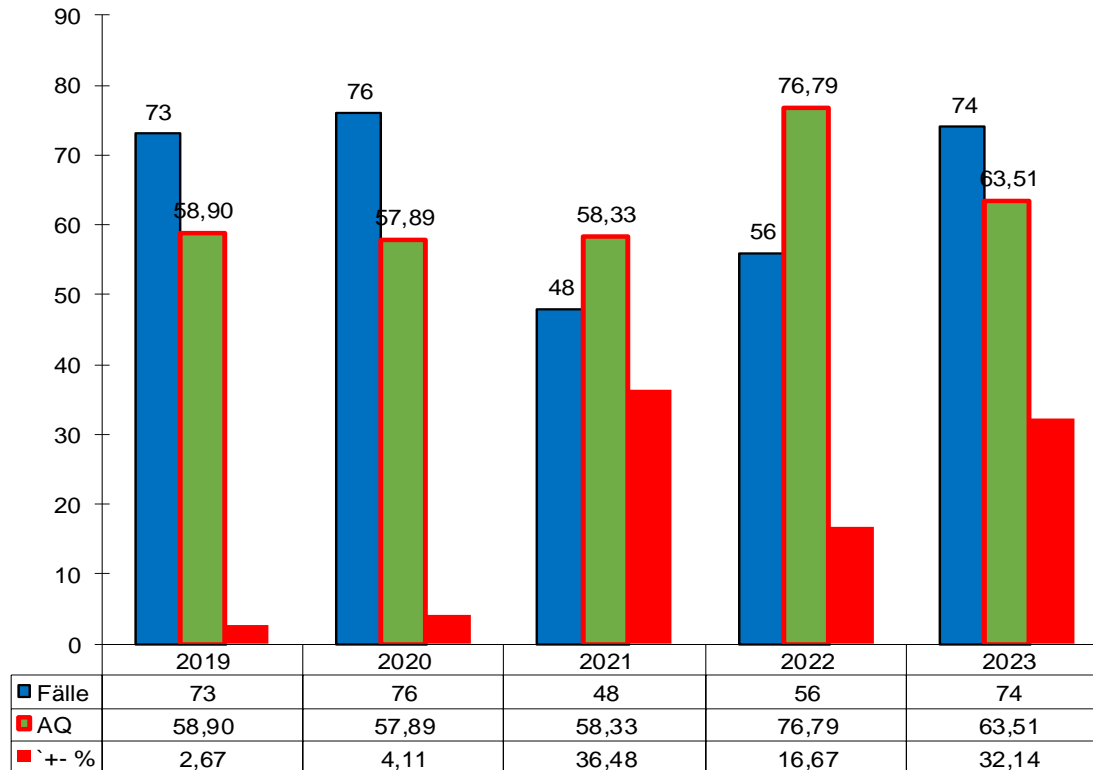

Raub – Räuberische Erpressung u. räuberischer Angriff auf Kraftfahrer

Pressekonferenz zur PKS 2023 am 03. April 2024