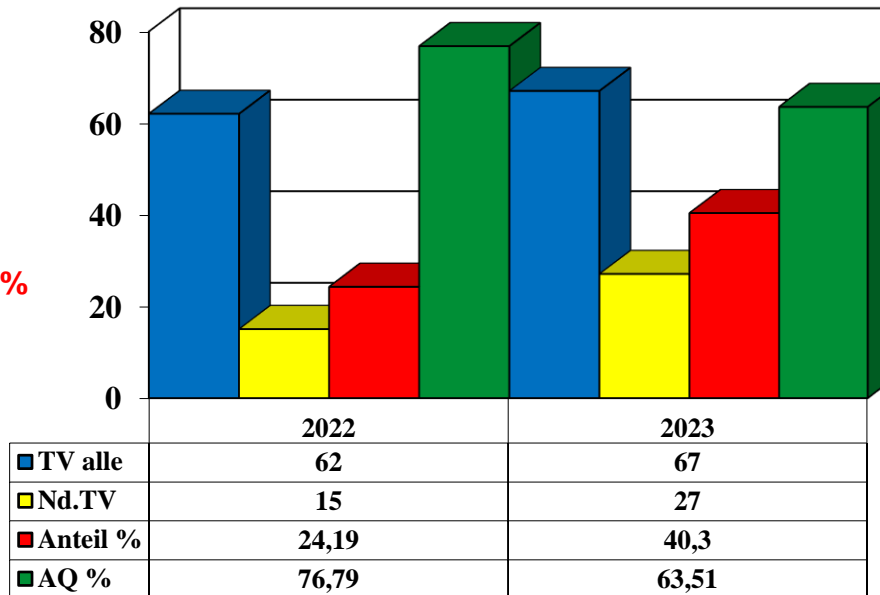

- Raub - alle Tatverdächtigen (TV)
- Nichtdeutsche TV (Nd.TV)
- Anteil Nd.TV an TV

Tatverdächtige (TV) alle Delikte
2023 = 5165

TV Raub-Delikte
2023 = 67

Nd. TV Raub-Delikte
2023 = 27

2023
Anteil Nd.TV = 40,30 %