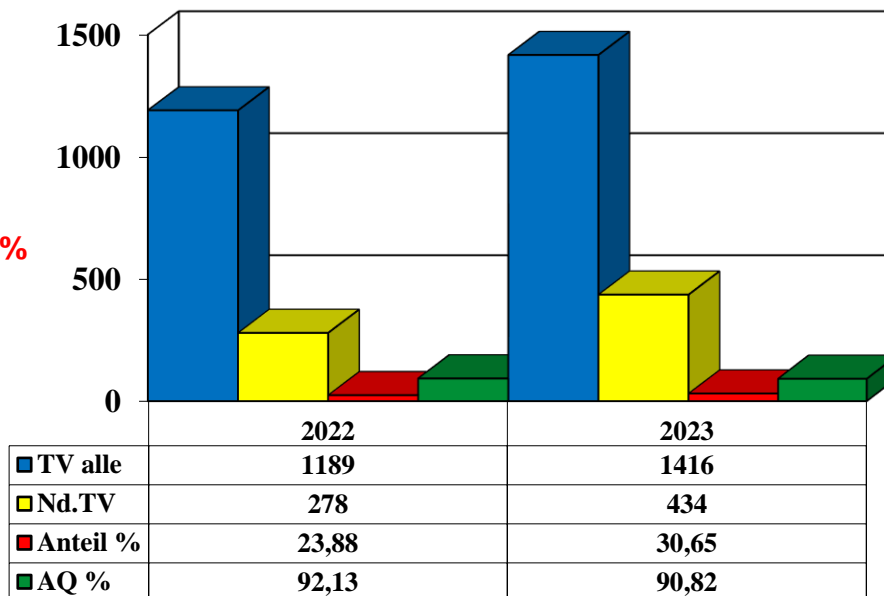

Körperverletzungsdelikte

- alle Tatverdächtigen (TV)
- Nichtdeutsche TV (Nd.TV)
- Anteil Nd.TV an TV

Tatverdächtige (TV) alle Delikte
2023 = 5165

TV KV-Delikte
2023 = 1416

Nd. TV KV-Delikte
2023 = 434

Anteil Nd.TV = 30,65 %