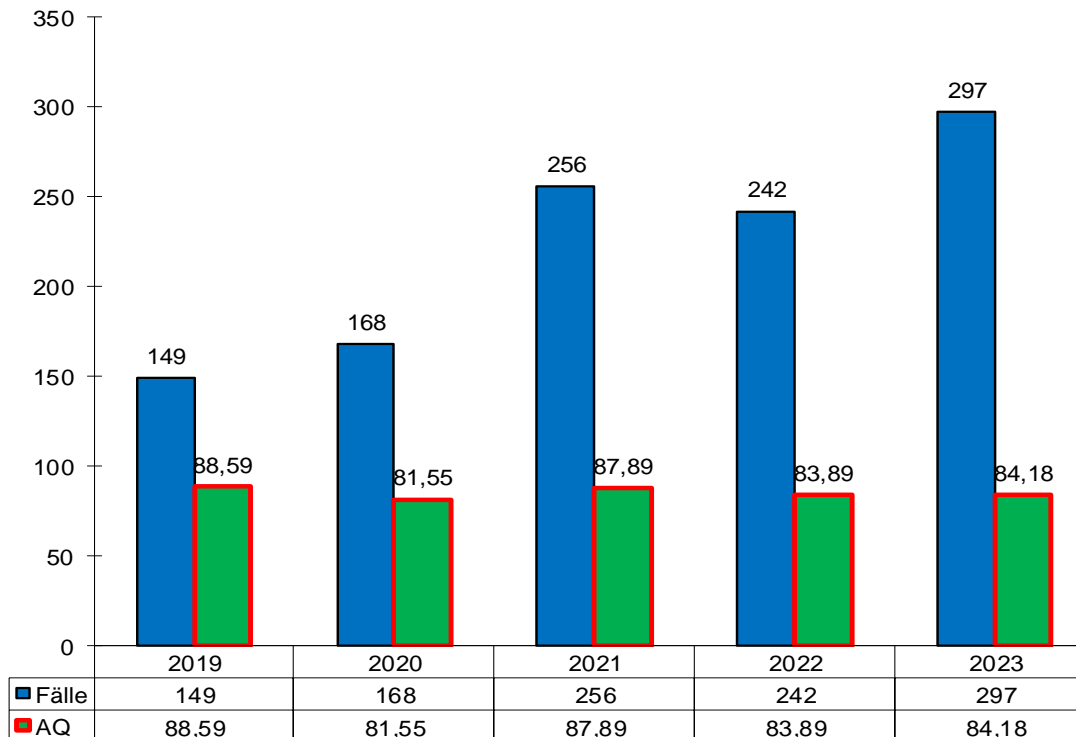

Sexualdelikte

Straftaten gegen die sexuelle Selbstbestimmung

POLIZEI
Nordrhein-Westfalen
Kreis Euskirchen

2023 NRW +2,99% / AQ 79,76%

Pressekonferenz zur PKS 2023 am 03. April 2024

AQ = Aufklärungsquote in Prozent