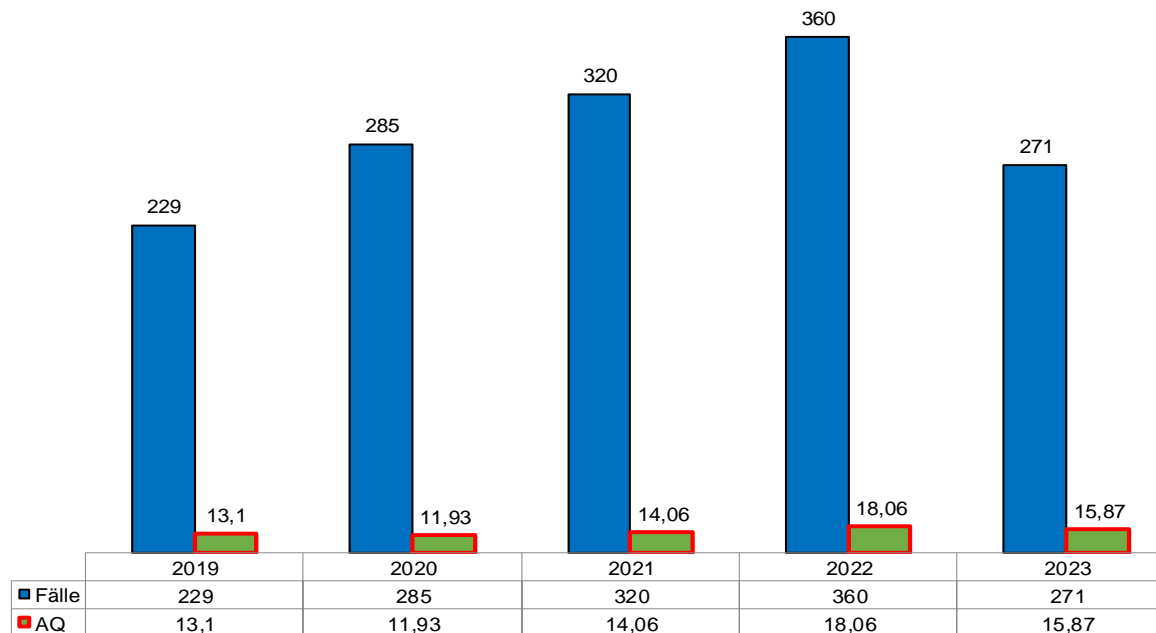

Diebstahl (DB) von Fahrrädern

- ohne erschwerende Umstände
- mit erschwerenden Umständen

POLIZEI
Nordrhein-Westfalen
Kreis Euskirchen

2023 NRW -0,58% / AQ 8,93 %

AQ = Aufklärungsquote in Prozent