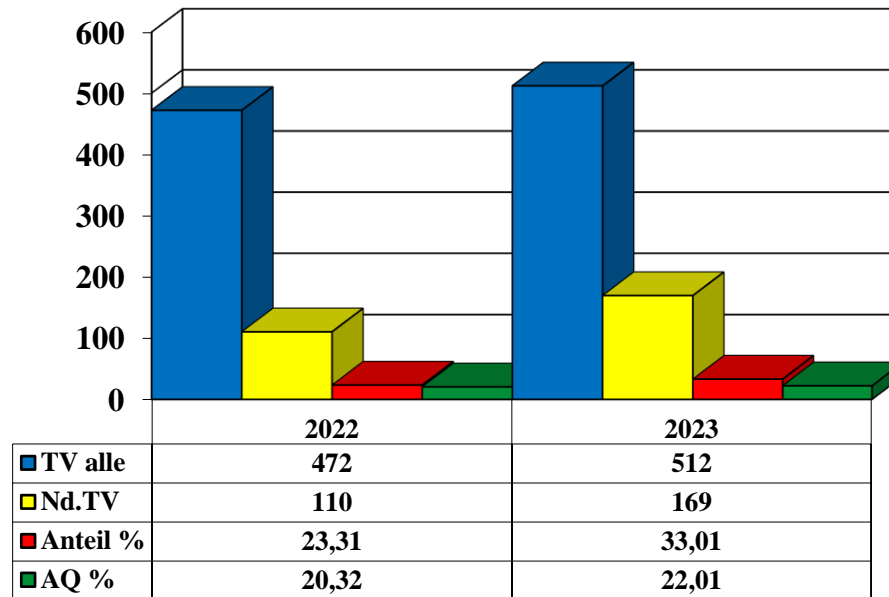

## Straßenkriminalität:

- Alle Tatverdächtigen (TV)
- Nichtdeutsche TV (Nd.TV)
- Anteil Nd.TV an TV

**POLIZEI**  
Nordrhein-Westfalen  
Kreis Euskirchen

**Tatverdächtige (TV) gesamt  
in 2023 = 5165**

**TV Straßenkriminalität  
in 2023 = 512**

## Tatverdächtige (TV)

- **5165 TV (2022 = 4401) TV ermittelt; + 764 TV zum Vorjahr**
- **77,06 % (2022 = 76,05 %) Anteil der männlichen TV**
- **455 TV (2022 = 421) TV Alkoholeinwirkung zur Tatzeit**
- **8,81 % (2022 = 9,57 %) TV Alkoholeinwirkung zur Tatzeit**