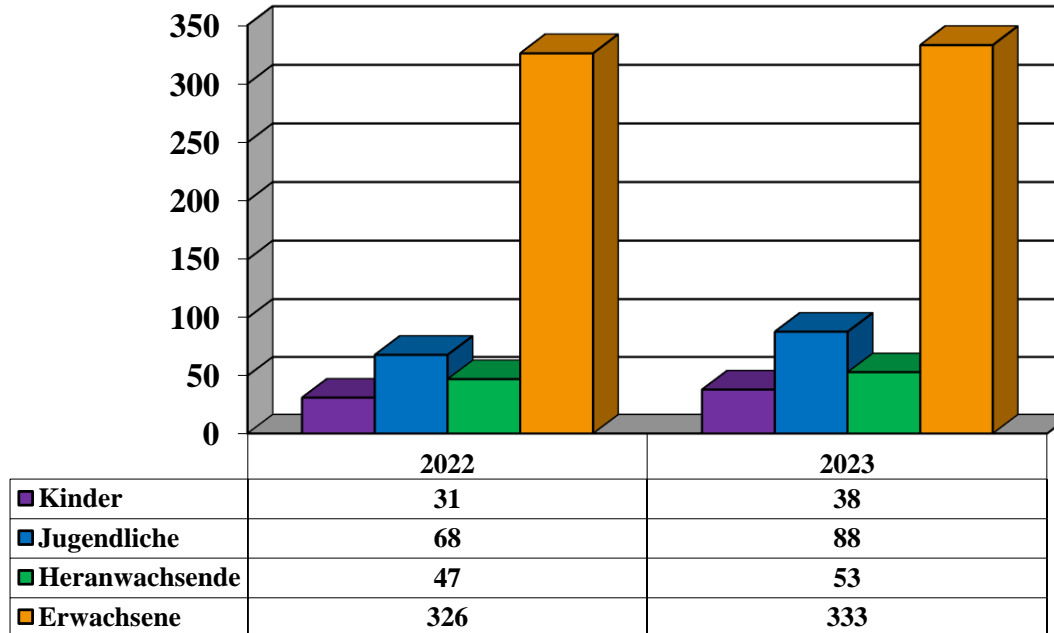

Straßenkriminalität:

- Anteil an der Gesamtkriminalität
- Anteil der Tatverdächtigen (TV)

POLIZEI
Nordrhein-Westfalen
Kreis Euskirchen

2023 Alle Delikte = 11733 (10810)
2023 Delikte Str.-Krim. 2367 (2278)

Anteil 20,17 % (2022 = 21,97%)
AQ 22,01 % (2022 = 20,32 %)

TV gesamt 2023 = 5165 (4401)
TV Straßenkriminalität gesamt
2023 = 512 (472)