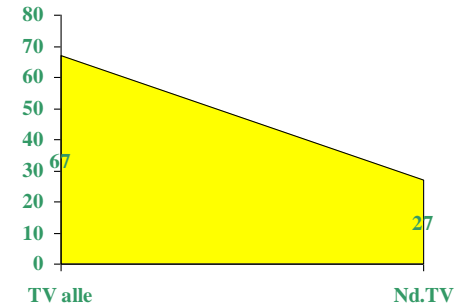

- Raub - alle Tatverdächtigen (TV)
- Nichtdeutsche TV (Nd.TV)
- Anteil Nd.TV an TV

Tatverdächtige (TV) alle Delikte
2023 = 5165

TV Raub-Delikte
2023 = 67

Nd. TV Raub-Delikte
2023 = 27

2023
Anteil Nd.TV = 40,30 %