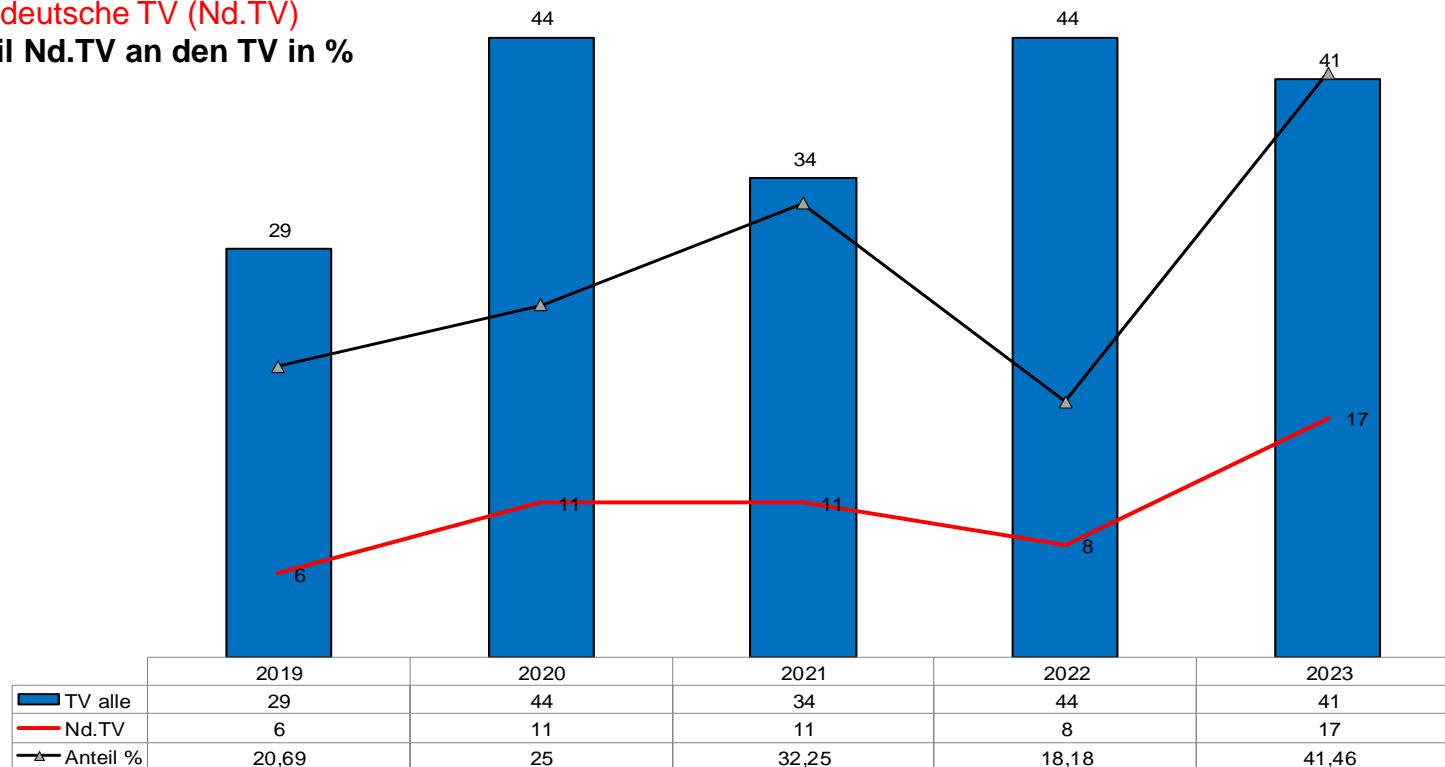

Diebstahl von Fahrrädern und Tatverdächtige

- alle Tatverdächtigen (TV)
- Nichtdeutsche TV (Nd.TV)
- Anteil Nd.TV an den TV in %