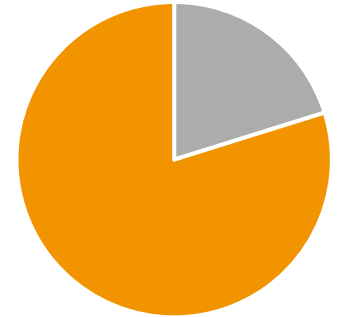

Straßenkriminalität:

- Anteil an der Gesamtkriminalität
- Anteil der Tatverdächtigen (TV)

POLIZEI
Nordrhein-Westfalen
Kreis Euskirchen

2023 Alle Delikte = 11733 (10810)
2023 Delikte Str.-Krim. 2367 (2278)

Anteil 20,17 % (2022 = 21,97%)
AQ 22,01 % (2022 = 20,32 %)

TV gesamt 2023 = 5165 (4401)
TV Straßenkriminalität gesamt
2023 = 512 (472)