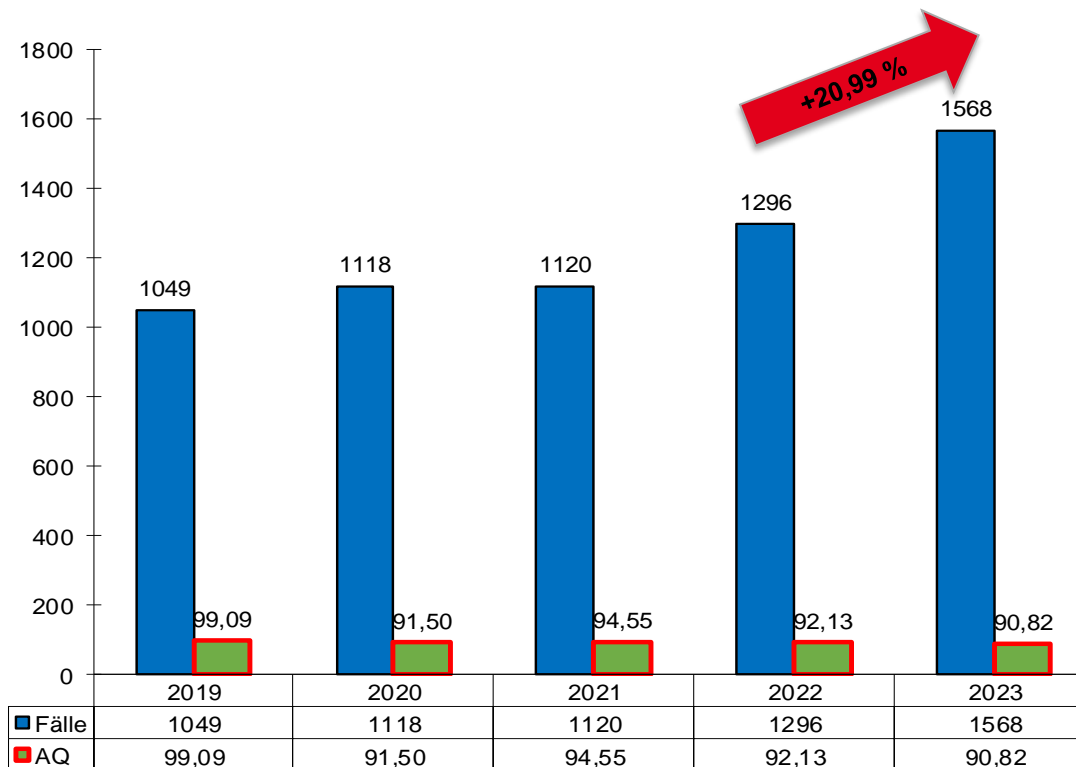

Nd. TV Sexualdelikte  
 2023 = 46

Anteil Nd.TV = 20,09 %

# Körperverletzungsdelikte - fahrlässig, vorsätzlich

- einfache, gefährliche
- schwere

**POLIZEI**  
Nordrhein-Westfalen  
Kreis Euskirchen

2023 NRW +4,42% / AQ 86,01 %