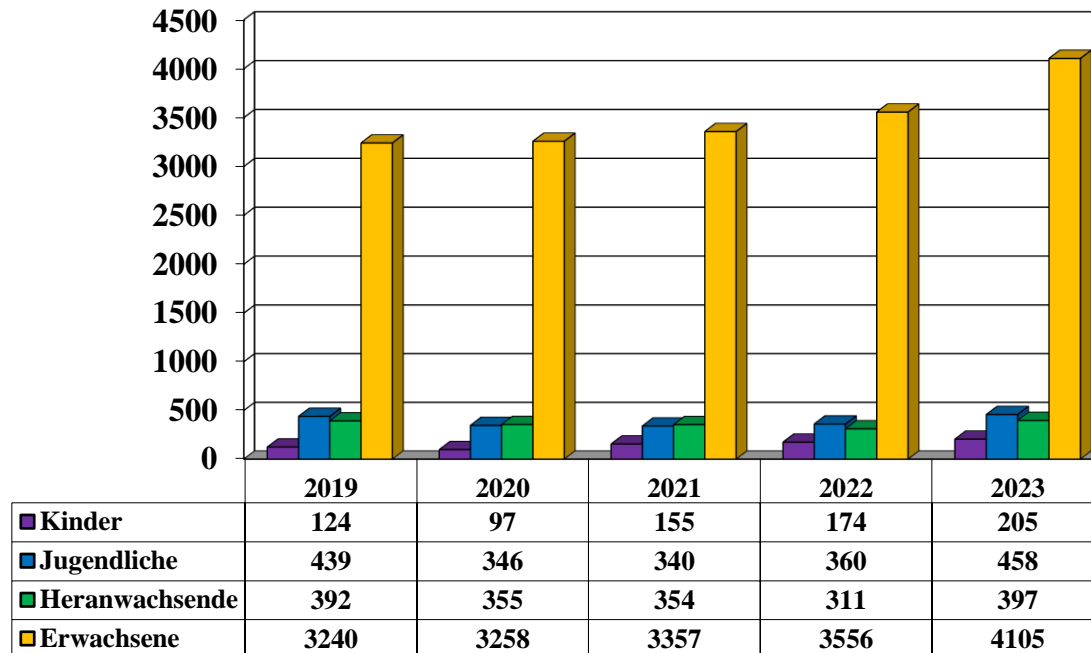

## Tatverdächtige (TV)

- **5165 TV (2022 = 4401) TV ermittelt; + 764 TV zum Vorjahr**
- **77,06 % (2022 = 76,05 %) Anteil der männlichen TV**
- **455 TV (2022 = 421) TV Alkoholeinwirkung zur Tatzeit**
- **8,81 % (2022 = 9,57 %) TV Alkoholeinwirkung zur Tatzeit**

## Tatverdächtige (TV) nach Altersgruppe und allen Delikte (TV gesamt = 5165)